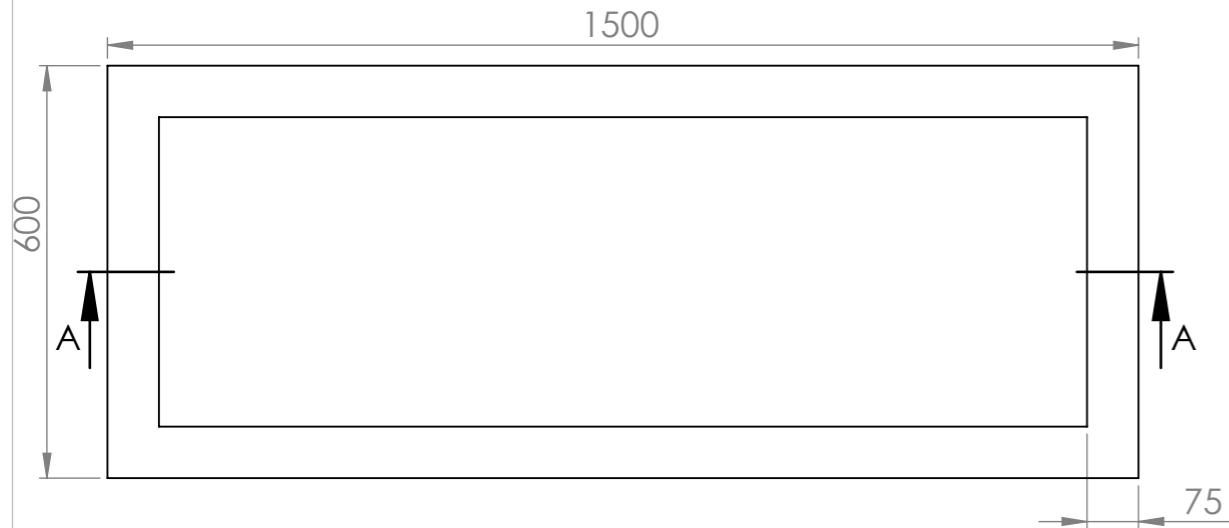

**Product Dimensions :** 1500L X 600W X 1000H

**Date :** 8/5/2020

**Revision :** 1

**Top View**

**Section View A-A**

**Side View**

**Dimetric View**