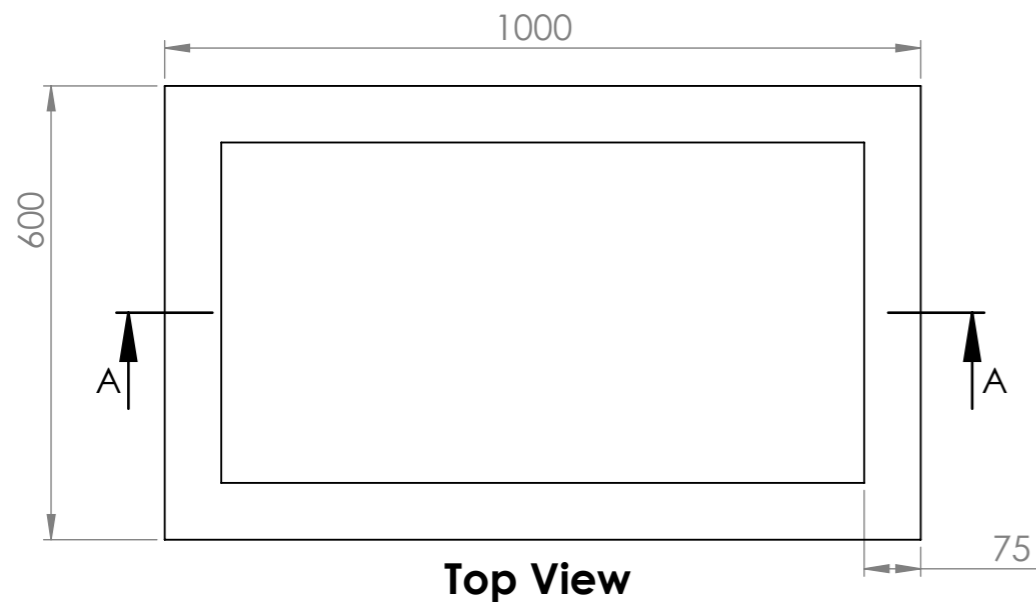

**Product Dimensions :** 1000L X 600W X 1000H

**Date :** 2/9/2020

**Revision :** 1

**Dimetric View**