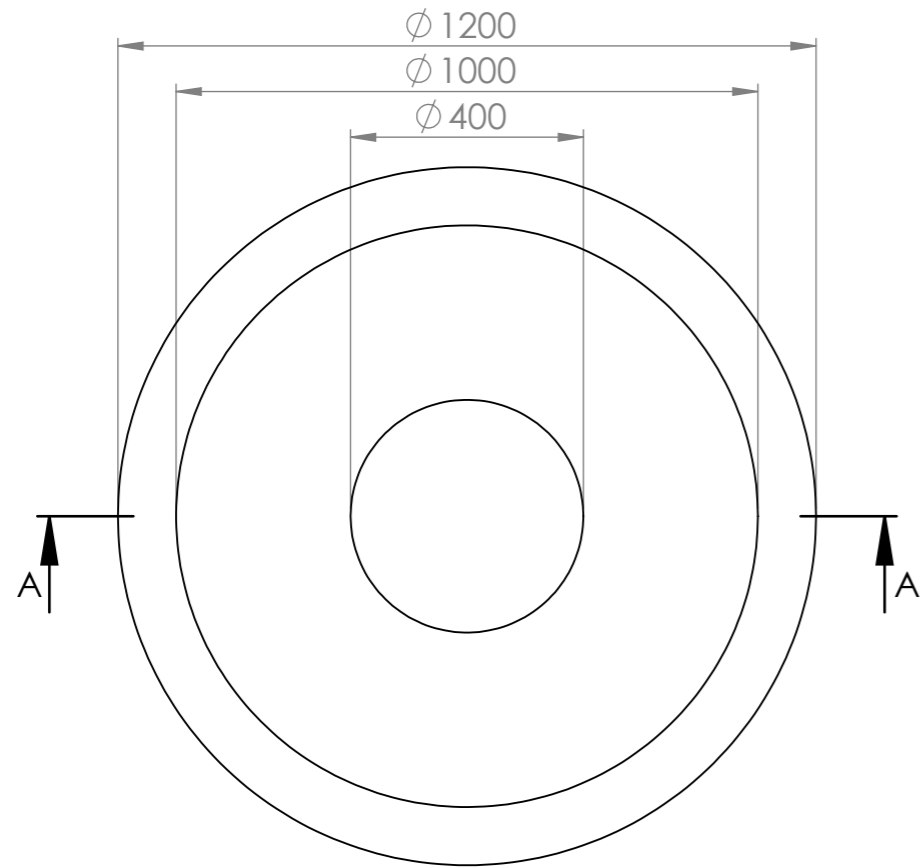

**Product Dimensions :** 1200D x 900H

**Date :** 29/8/2020      **Revision :** 1

**Top View**

**Section View A-A**

**Side View**

**Dimetric view**